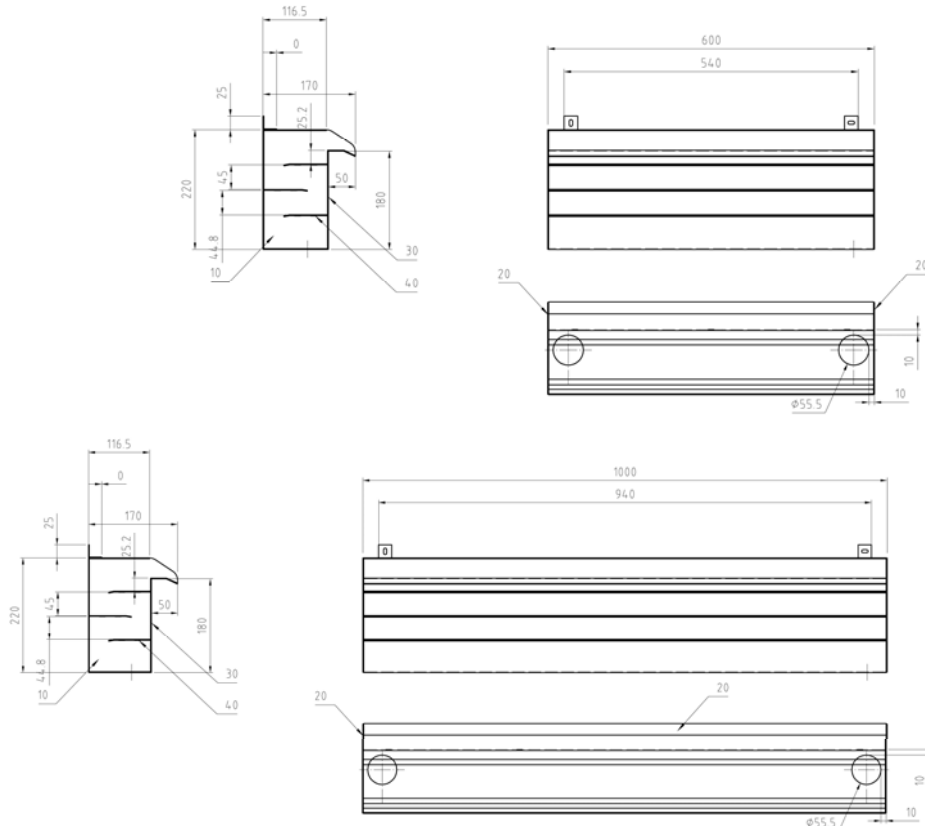

- Eenvoudig te installeren
- Montage - schroef-of
- Breedte van FIAP WaterFall Active afgestemd op het metselwerk
- Maximale ontwerpvrijheid
- Roestvrij staal materiaal

ES

FIAP WaterFall Active golpea el espíritu de la época, hasta el punto. Hecho moderno, elegante y de acero inoxidable de alta calidad. Con dos diferentes opciones de conexión y el incorporado en calmar la distribución de las cámaras de agua y una película visualmente sofisticado de agua está garantizado. Esta cascada de recipientes adecuados para muros, así como para el montaje en la pared. En combinación con la bomba de la charca derecho crea una película FIAP mayor de agua que cae suavemente en el estanque o la captura de la cuenca. Con dos opciones de conexión de 1 ½ "en la parte inferior.

- Fácil de instalar
- Montaje - tornillo o
- El ancho de la cascada activa FIAP en sintonía con la obra de fábrica
- Máxima libertad de diseño
- El material de acero inoxidable

IT

FIAP WaterFall Active colpisce lo spirito del tempo al punto. Resa moderna, elegante e realizzata in acciaio inossidabile di alta qualità. Con due diverse possibilità di collegamento e il built-in calmare la distribuzione delle camere di acqua e un film visivamente sofisticato di acqua è garantito. Questa cascata ciotole sono adatti per muratura che per il montaggio a parete. In combinazione con FIAP la pompa di destra di stagno crea un film più ampia di acqua che cade dolcemente indietro nello stagno o bacino di presa. Con due opzioni di connessione di 1 ½ "in basso.