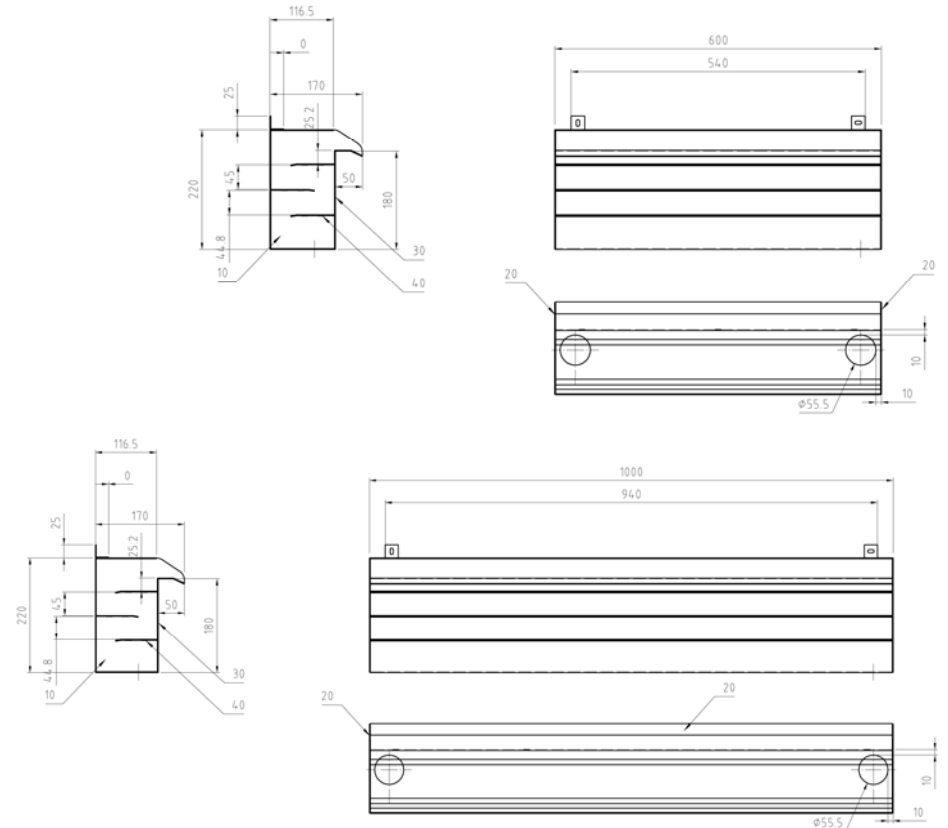

CZ

FIAP WaterFall Active splňuje moderní věci. Vyrobeno moderní, elegantní a jsou vyrobeny z vysoce kvalitní nerezové oceli. Se dvěma různými možnostmi připojení a vestavěné zklidnění distribuci vody komor a vizuálně propracovaný film vody je zaručena. Tento vodopád misky jsou vhodné pro zdi, jakož i pro montáž na stěnu. V kombinaci se správným rybníka čerpadlo vytváří širší FIAP vrstva vody, která spadá lehce zpět do jezírka nebo chytit pánve. Se dvě možnosti připojení na 1 ½ ", ve spodní části.

- Snadná instalace
- Montáž - šroub nebo
- Šířka FIAP WaterFall Active naladěná na zdivu
- Maximální volnost designu
- Nerezového materiálu