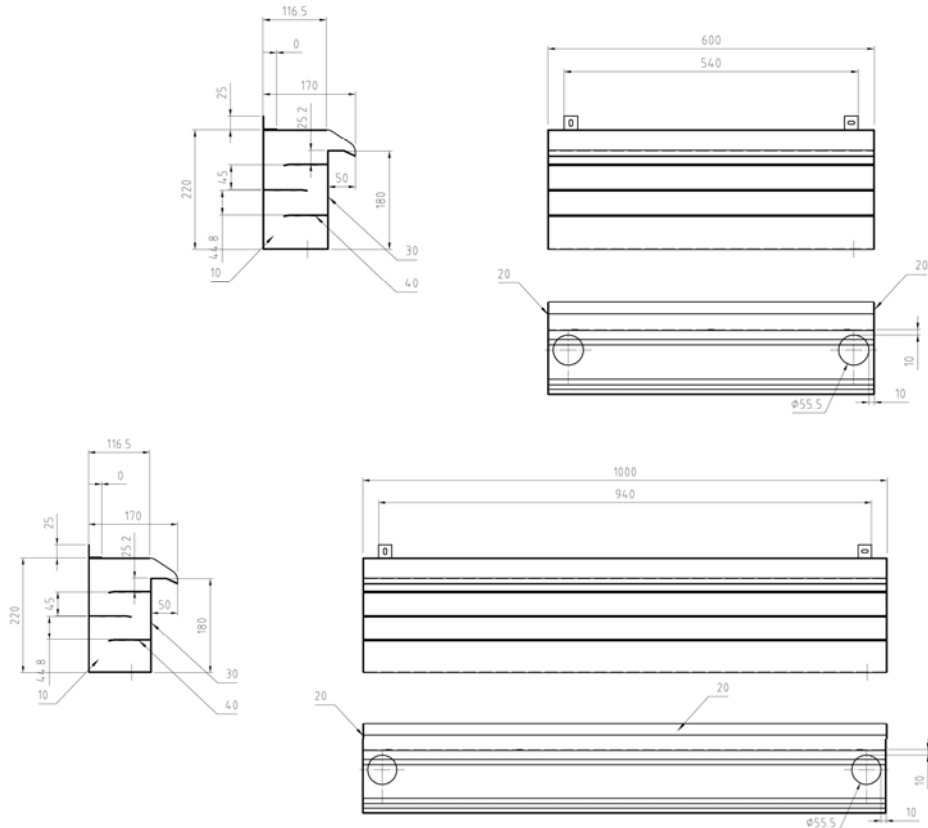

TR

FIAP WaterFall Aktif noktasına Özetle vurur. Made, modern, şık ve yüksek kaliteli paslanmaz çeliktir. İki farklı bağlantı seçenekleri ve su odası ve bir su gelişmiş görsel film dağıtım yatıştırıcı dahili garanti edilir. Bu şelalenin kase bir duvar üzerine montaj için hem de duvarlar için uygundur. Sağ FIAP havuz pompası ile birlikte havuza hafifçe geriye düşer veya çukuru su geniş bir film tabakası oluşturur. Alt kısmında 1 ½ "iki bağlantı seçenekleri ile.

- Kolay monte edilir
- Veya vidalı montaj – Dahili
- FIAP WaterFall Active Genişlik yığılma ayarlı
- mümkün olan en yüksek özgülük
- Malzeme Paslanmaz çelik