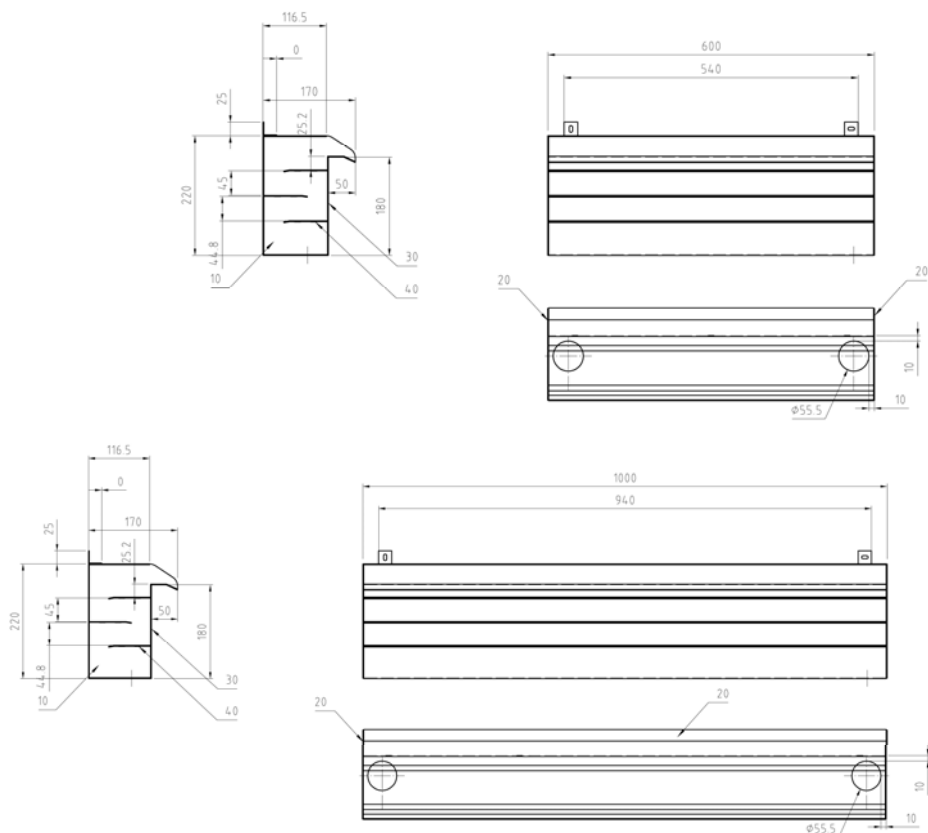

- Easy to install
- Built – in or screw mounting
- Width of the FIAP WaterFall Active tuned to the masonry
- The greatest possible freedom
- Material stainless steel

FR

FIAP WaterFall Active frappe l'esprit du temps au point. Fabriqué moderne, élégant et fait d'acier inoxydable de haute qualité. Avec deux différentes options de connexion et l'intégré à calmer la distribution de chambres d'eau et d'un film visuellement sophistiqué de l'eau est garantie. Cette cascade de bols sont adaptés pour murs ainsi que pour le montage sur un mur. En combinaison avec la pompe de bassin droite crée un film plus large FIAP d'eau qui tombe doucement dans la mare ou un bassin. Avec deux options de connexion de 1 ½ "en bas.

- Facile à installer
- Montage - vis ou
- Largeur de la FIAP WaterFall Active accordé à la maçonnerie
- Liberté de conception maximale
- Matériau en acier inoxydable

NL

FIAP WaterFall Active raakt de tijdgeest to the point. Gemaakt modern, stijlvol en gemaakt van hoogwaardig roestvrij staal. Met twee verschillende aansluitmogelijkheden en de ingebouwde kalmeren van de distributie van water kamers en een visueel verfijnd film van water is gewaarborgd. Deze waterval schalen zijn geschikt voor de wanden als voor montage op een muur. In combinatie met de juiste FIAP vijverpomp zorgt voor een breder film van het water dat zachtjes terug valt in de vijver of opvangbak. Met twee aansluitmogelijkheden van 1 ½ "aan de onderkant.