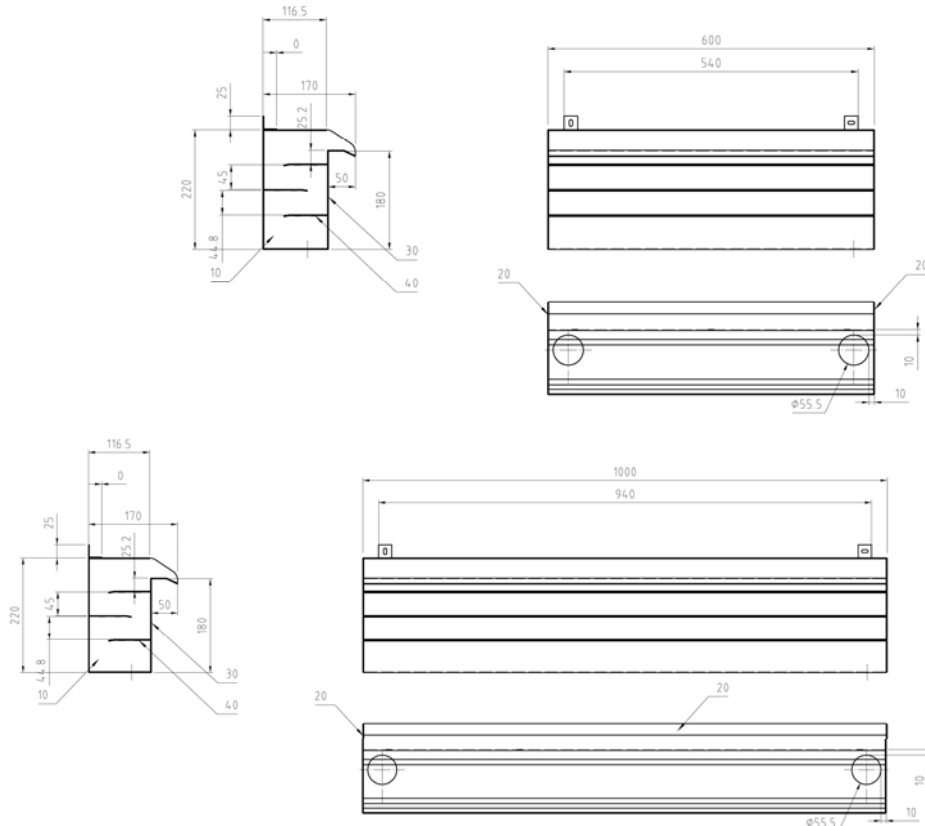

- Facile da installare
- Montaggio - a vite o
- Larghezza di FIAP WaterFall Active sintonizzato sulla muratura
- Massima libertà di progettazione
- Materiale in acciaio inox

HU

FIAP Vízesés Active eltalálja a Dióhéjban a lényeg. Made modern, elegáns és kitűnő minőségű rozsdamentes acélból. A két különböző csatlakozási lehetőségek és a beépített nyugtató eloszlása a víz kamarák és a vizuálisan kifinomult film víz biztosított. Ez vízesés tálak alkalmasak falazat és szerelhető falra. Kombinálva a megfelelő FIAP tó szivattyú létrehoz egy szélesebb film vizet, hogy esik óvatosan vissza a tóba vagy a fogás-medencében. Két csatlakoztatási lehetőség 1 ½ "alján.

- Könnyen telepíthető
- Beépített - vagy csavaros rögzítés
- Szélesség a FIAP vízesés Active hangolt a falazat
- A lehető legnagyobb szabadsága
- Anyag rozsdamentes acél

PT

FIAP WaterFall atividade atinge o resumo para o ponto. Feito moderno, elegante e feita de aço inoxidável de alta qualidade. Com duas opções de conexão diferentes e built-in acalmar a distribuição de câmaras de água e um filme visualmente sofisticado de água está garantido. Esta cascata taças são adequados para compartimentar, bem como para a montagem na parede. Em combinação com a bomba de direita FIAP lagoa cria um maior filme de água que cai suavemente de volta para a lagoa ou pegar bacia. Com duas opções de conexão de 1 ½ "na parte inferior.