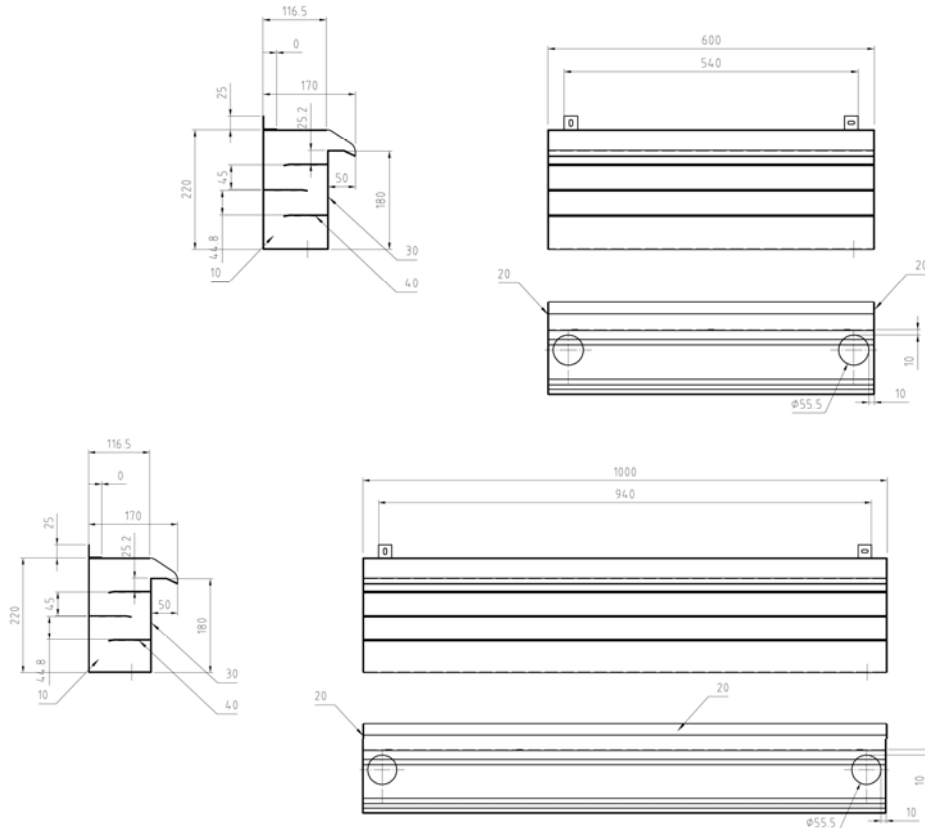

RU

FIAP активность Водопад отвечает современным по существу. Сделано современный, стильный и изготовлены из высококачественной нержавеющей стали. С двумя различными вариантами подключения и встроенные успокаивающее распределения водных камер и графически сложной пленка воды гарантировано. Этот водопад чаши подходят для ограждающих конструкций, а также для монтажа на стену. В сочетании с правом насоса пруда создает более широкие FIAP пленка воды, которая падает аккуратно обратно в пруд или водосборный бассейн. С двумя вариантами подключения от 1 ½ "в нижней части.

- Простота в установке
- Монтаж - винт или
- Ширина активных Водопад FIAP настроены на каменной кладке
- Максимальная свобода дизайна
- из нержавеющей стали