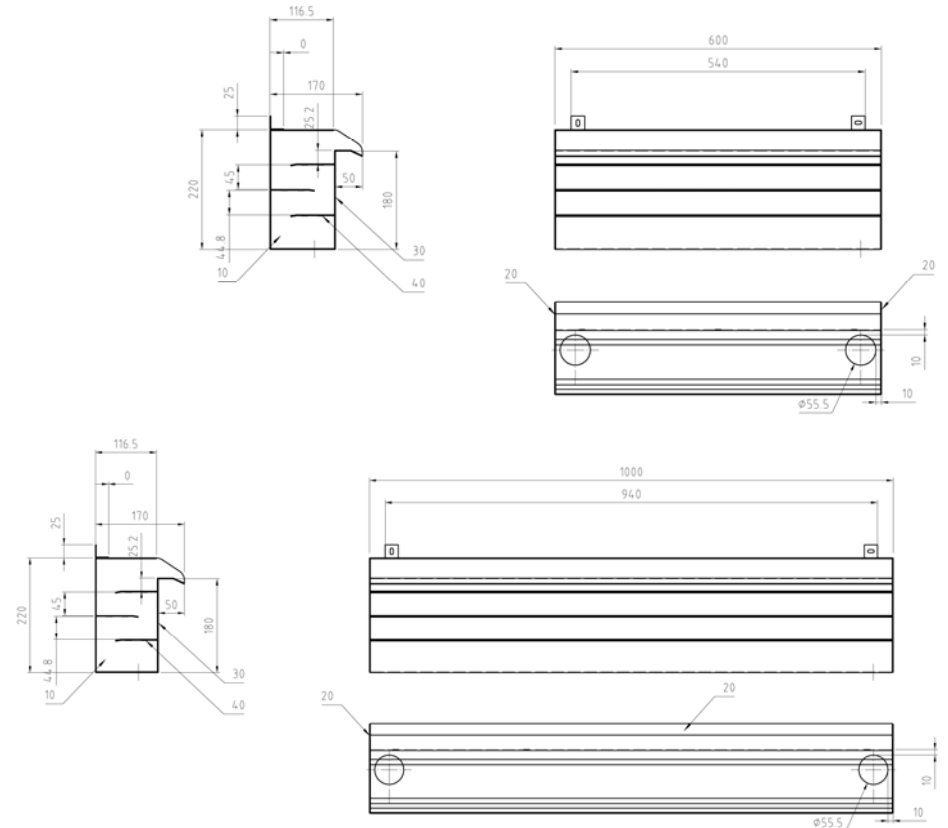

DK

FIAP Waterfall Active rammer tidsånden til det punkt. Made moderne, stilfuld og lavet af høj kvalitet rustfrit stål. Med to forskellige tilslutningsmuligheder og den indbyggede beroligende fordelingen af vand kamre og en visuelt sofistikerede film af vand er sikret. Dette vandfald skåle er velegnede til vægelementer samt til montering på en væg. I kombination med den rette dam FIAP pumpe skaber et bredere film af vand, der falder stille og roligt tilbage i dammen eller fange bassin. Med to tilslutningsmuligheder på 1 ½ "i bunden.

- Let at installere
- Montering - skrue eller
- Bredd af FIAP WaterFall Active tunet til murværket
- Maksimal designfrihed
- Rustfrit stål materiale