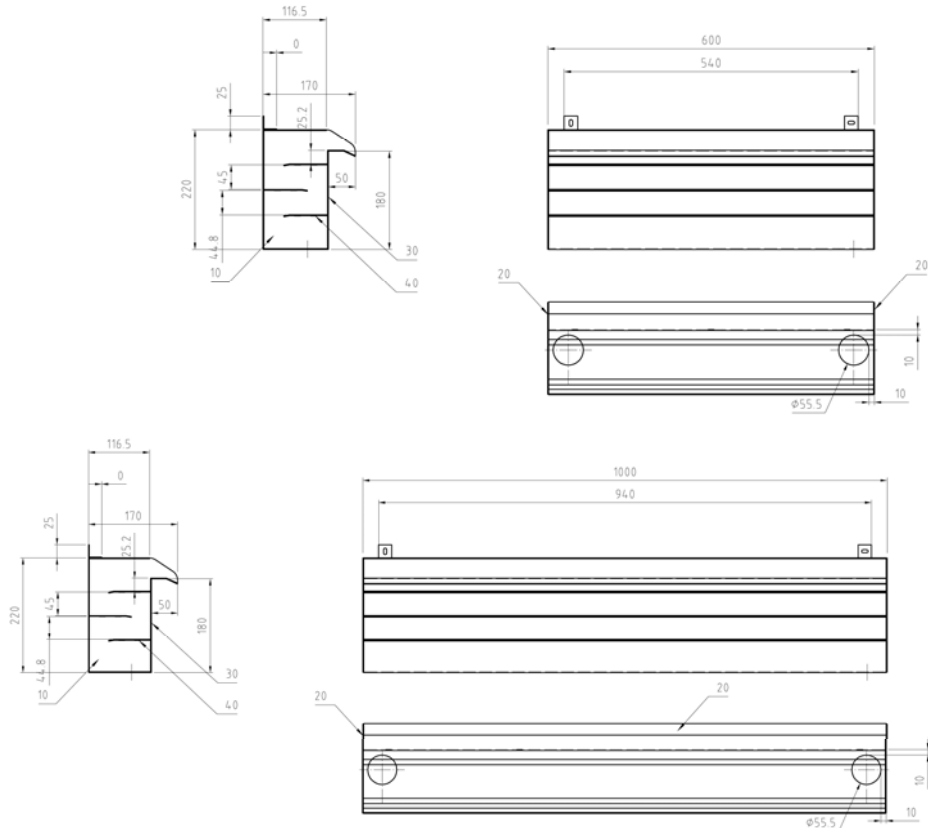

- Let at installere
- Montering - skrue eller
- Bredd af FIAP WaterFall Active tunet til murværket
- Maksimal designfrihed
- Rustfrit stål materiale

PL

FIAP WaterFall Active odsłonięty przez czas do punktu. Wykonane nowoczesne, stylowe i wykonane z wysokiej jakości stali nierdzewnej. Z dwóch różnych opcji połączeń, a wbudowany uspokojenia dystrybucji komór wody i zaawansowanego wizualnie warstwa wody jest gwarantowana. To miski wodospad nadają się do murów jak również do montażu na ścianie. W połączeniu z odpowiedniej FIAP pompy staw tworzy szerszą filmu wody, która spadnie delikatnie z powrotem do stawu lub basenu złączyć. Z dwoma połączenie opcji 1 ½ "na dole.

- Łatwy w instalacji
- Montaż - śruby lub
- Szerokość FIAP WaterFall Active dostosowane do muru
- Maksymalna swoboda projektowania
- Stal nierdzewna

CZ

FIAP WaterFall Active splňuje moderní věci. Vyrobeno moderní, elegantní a jsou vyrobeny z vysoce kvalitní nerezové oceli. Se dvěma různými možnostmi připojení a vestavěné zklidnění distribuci vody komor a vizuálně propracovaný film vody je zaručena. Tento vodopád misky jsou vhodné pro zdi, jakož i pro montáž na stěnu. V kombinaci se správným rybníka čerpadlo vytváří širší FIAP vrstva vody, která spadá lehce zpět do jezírka nebo chytit pánve. Se dvě možnosti připojení na 1 ½ ", ve spodní části.