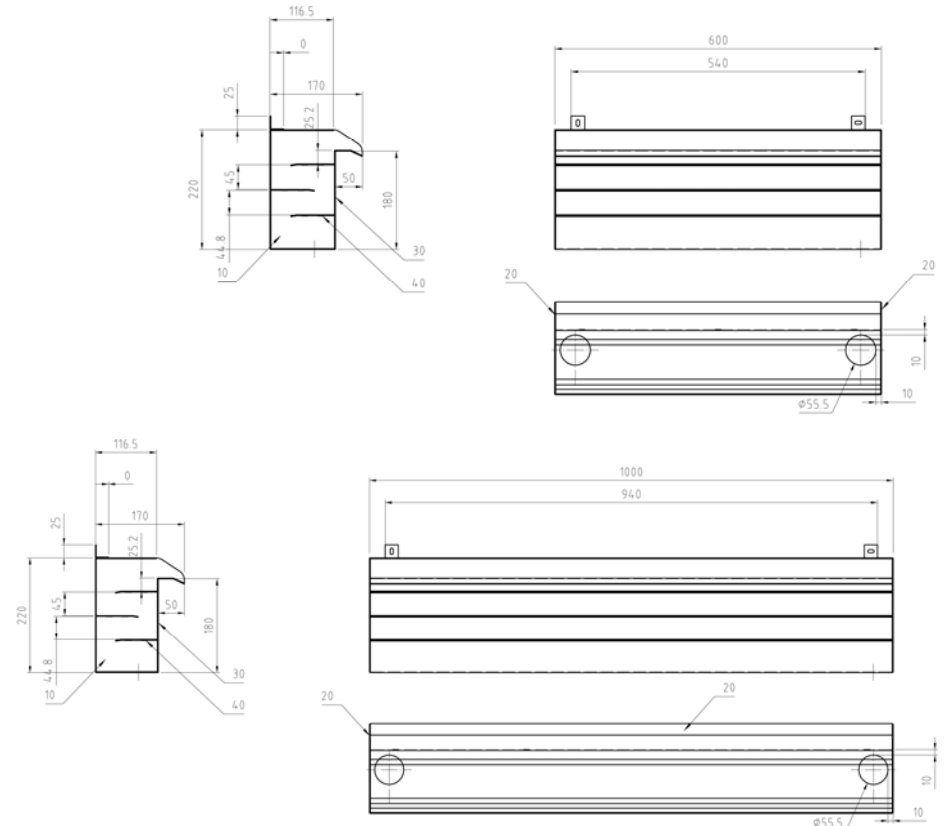

GB

FIAP WaterFall Active hits the nutshell to the point. Made modern, stylish and made from high quality stainless steel. With two different connection options and the built-in calming the distribution of water chambers and a visually sophisticated film of water is guaranteed. This waterfall bowls are suitable for walling as well as for mounting on a wall. In combination with the right FIAP pond pump creates a wider film of water that falls gently back into the pond or catch basin. With two connection options of 1 ½" at the bottom.

- Easy to install
- Built – in or screw mounting
- Width of the FIAP WaterFall Active tuned to the masonry
- The greatest possible freedom
- Material stainless steel