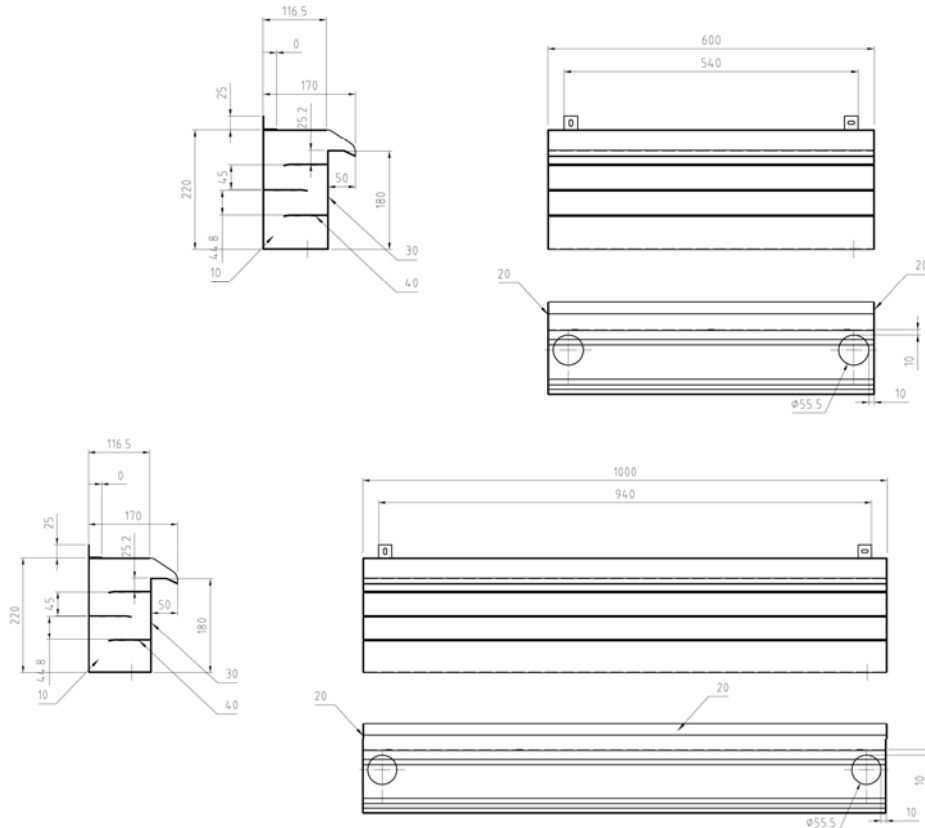

SE

FIAP WaterFall Aktiv träffar nötskal till punkten. Made modern, elegant och tillverkad av högkvalitativt rostfritt stål. Med två olika anslutningsmöjligheter och den inbyggda lugna fördelningen av vatten kammare och en visuellt sofistikerade film av vatten garanteras. Detta vattenfall skålar är lämpliga för inmurning liksom för montering på en vägg. I kombination med rätt FIAP damm pump skapar en bredare film av vatten som faller sakta tillbaka till dammen eller fånga bassäng. Med två anslutningsmöjligheter på 1 ½ "längst ner.

- Lätt att installera
- Inbyggd - i eller skruvmonterad
- Bredd FIAP WaterFall Aktiv inställda på murverk
- Den största möjliga frihet
- Material rostfritt stål