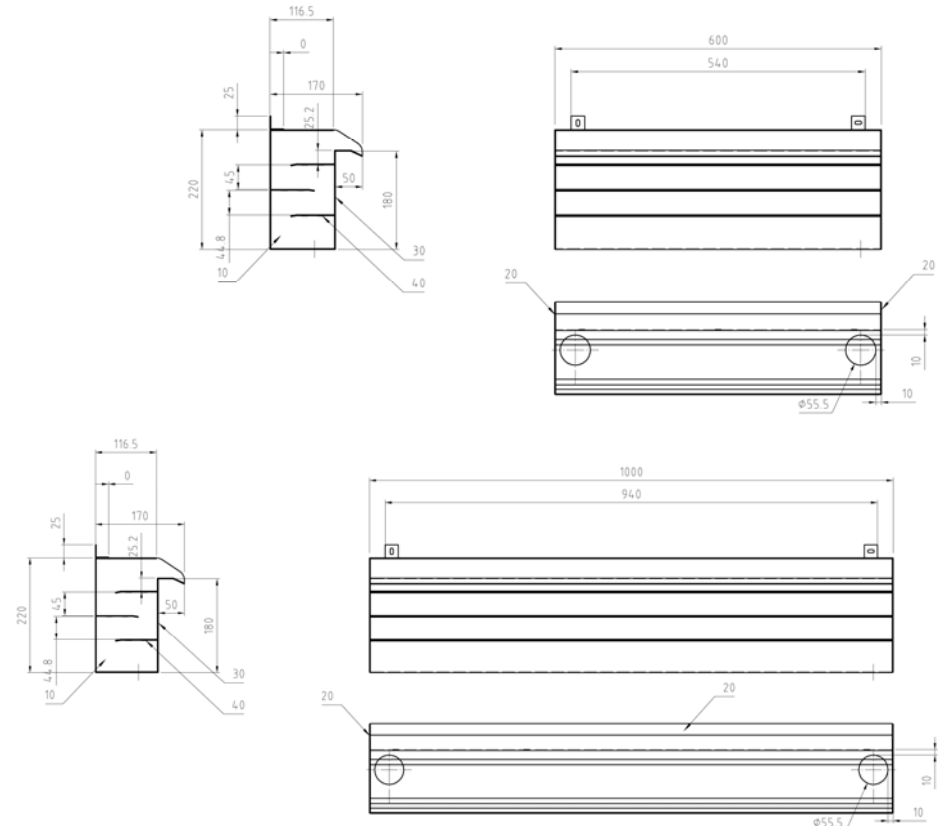

IT

FIAP WaterFall Active colpisce lo spirito del tempo al punto. Resa moderna, elegante e realizzata in acciaio inossidabile di alta qualità. Con due diverse possibilità di collegamento e il built-in calmare la distribuzione delle camere di acqua e un film visivamente sofisticato di acqua è garantito. Questa cascata ciotole sono adatti per muratura che per il montaggio a parete. In combinazione con FIAP la pompa di destra di stagno crea un film più ampia di acqua che cade dolcemente indietro nello stagno o bacino di presa. Con due opzioni di connessione di 1 ½ "in basso.

- Facile da installare
- Montaggio - a vite o
- Larghezza di FIAP WaterFall Active sintonizzato sulla muratura
- Massima libertà di progettazione
- Materiale in acciaio inox