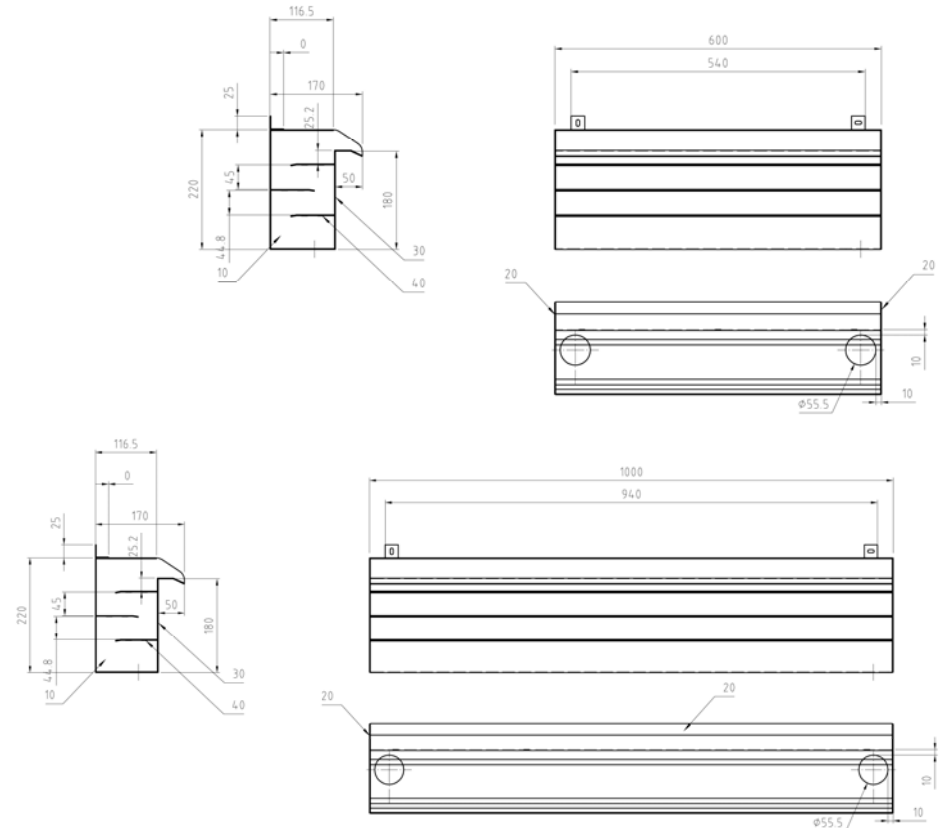

UA

FIAP WaterFall активність потрапляє в словах до справи. Зроблено сучасний, стильний і виготовлені з високоякісної нержавіючої сталі. З двома різними варіантами підключення і вбудовані в заспокоїливих розподілу водних камер і візуально складні плівки води гарантоване. Цей водоспад чаші підходять для огорожувальних конструкцій, а також для монтажу на стіну. У поєднанні з правом насос ставок FIAP створює широку плівку води, яка падає акуратно назад у ставок або зловити басейну. За допомогою двох варіантів підключення 1 ½ "в нижній частині.

- Простота в установці
- Вбудований - у або гвинтах
- Ширина FIAP WaterFall активність налаштовані на кам'яній кладці
- максимально можливу свободу
- Матеріал нержавіюча сталь