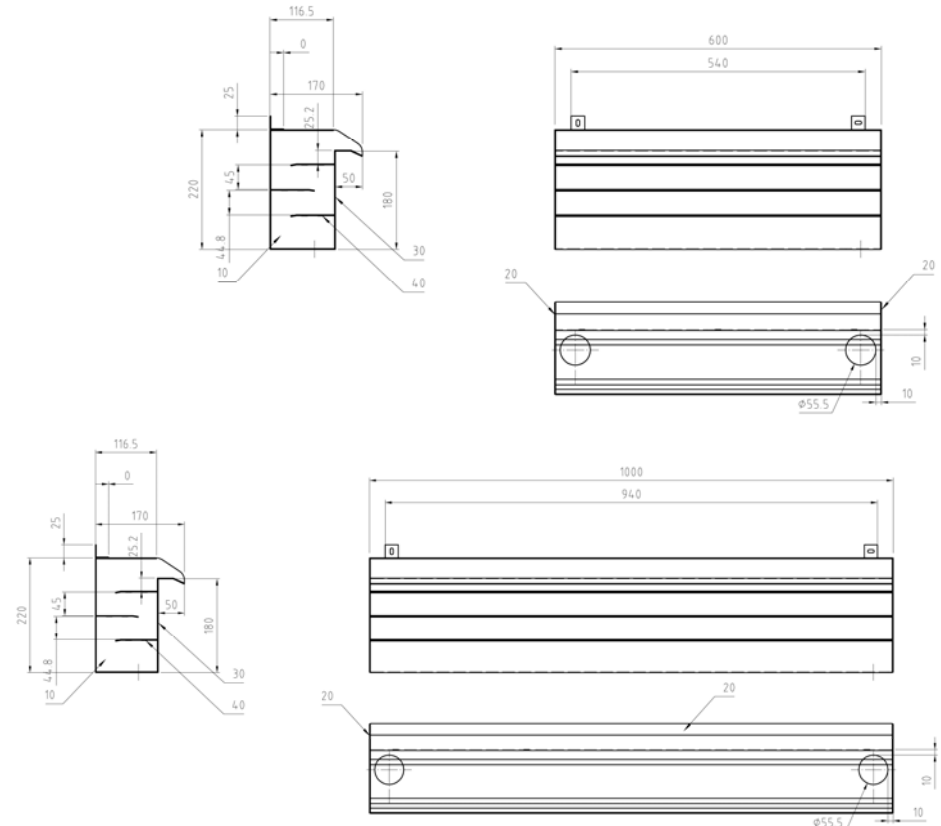

PT

FIAP WaterFall atividade atinge o resumo para o ponto. Feito moderno, elegante e feita de aço inoxidável de alta qualidade. Com duas opções de conexão diferentes e built-in acalmar a distribuição de câmaras de água e um filme visualmente sofisticado de água está garantido. Esta cascata taças são adequados para compartimentar, bem como para a montagem na parede. Em combinação com a bomba de direita FIAP lagoa cria um maior filme de água que cai suavemente de volta para a lagoa ou pegar bacia. Com duas opções de conexão de 1 ½ "na parte inferior.

- Fácil de instalar
- Alto - em ou parafuso de montagem
- Largura da Cachoeira FIAP atividade sintonizada com a alvenaria
- A liberdade maior possível
- Material de aço inoxidável