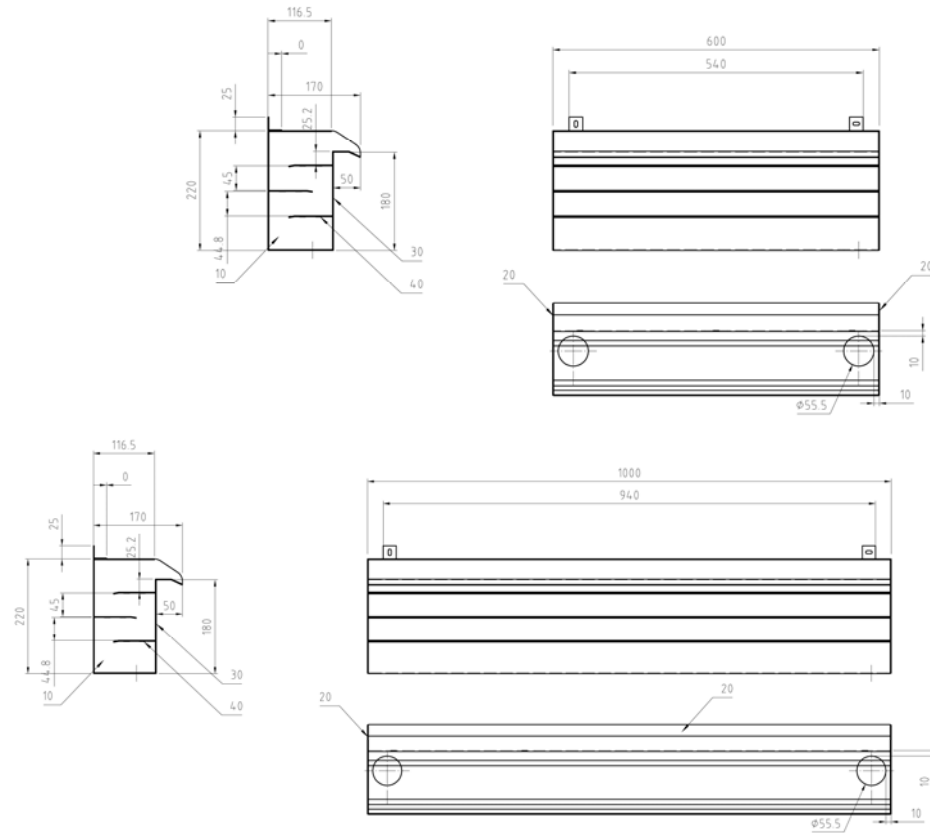

NL

FIAP WaterFall Active raakt de tijdgeest to the point. Gemaakt modern, stijlvol en gemaakt van hoogwaardig roestvrij staal. Met twee verschillende aansluitmogelijkheden en de ingebouwde kalmeren van de distributie van water kamers en een visueel verfijnd film van water is gewaarborgd. Deze waterval schalen zijn geschikt voor de wanden als voor montage op een muur. In combinatie met de juiste FIAP vijverpomp zorgt voor een breder film van het water dat zachtjes terug valt in de vijver of opvangbak. Met twee aansluitmogelijkheden van 1 ½ "aan de onderkant.

- Eenvoudig te installeren
- Montage - schroef-of
- Breedte van FIAP WaterFall Active afgestemd op het metselwerk
- Maximale ontwerpvrijheid
- Roestvrij staal materiaal