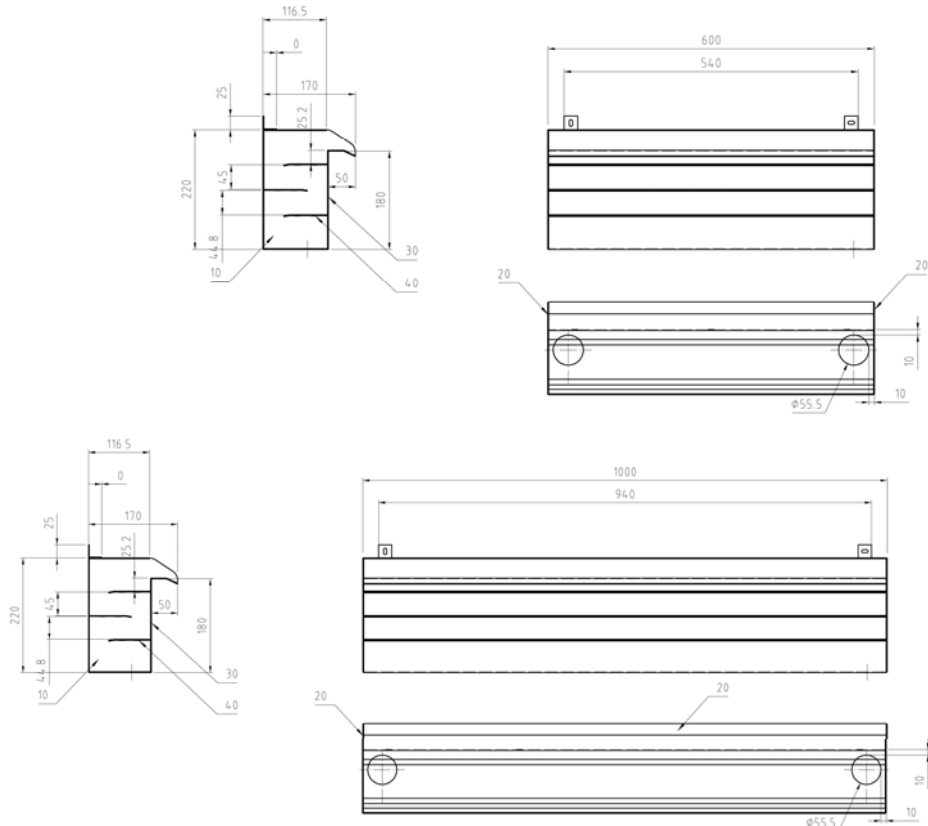

RO

FIAP WaterFall Active îndeplinește moderne, până la punctul. Made moderne, elegante și a făcut din oțel inoxidabil de înaltă calitate. Cu două opțiuni diferite de conectare și-a construit în calmarea distribuția de apă și a camerelor un film vizual sofisticat de apă este garantat. Aceasta cascada boluri sunt potrivite pentru pereți, precum și pentru montarea pe un perete. În combinație cu pompa de iaz dreapta creează un film FIAP mai mare de apă care cade ușor înapoi în iaz sau captură bazin. Cu două opțiuni de conectare de 1 ½", în partea de jos.

- Ușor de instalat
- Montarea - șurub sau
- Lățime de FIAP WaterFall Active acordat la zidărie
- Maximum Design libertate
- Materiale din oțel inoxidabil