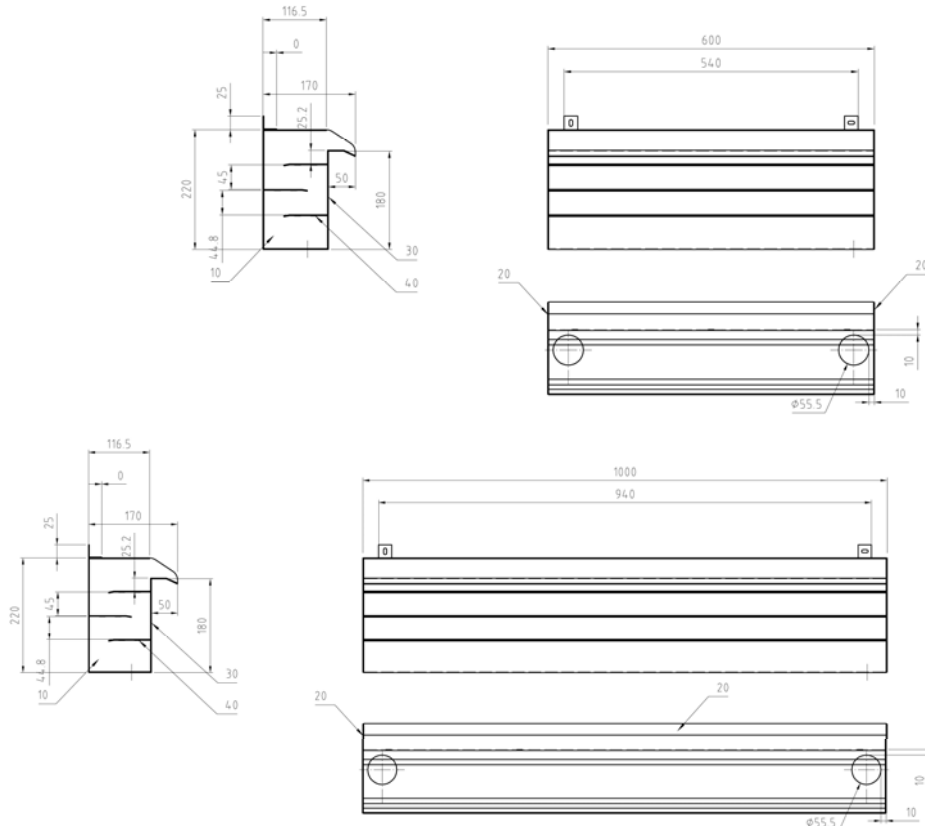

Art.Nr.	Bezeichnung	Abmessung mm
2670	FIAP WaterFall Active 60- 5	400 x 120 x 220
2671	FIAP WaterFall Active 60-10	600 x 120 x 220
2672	FIAP WaterFall Active 60-15	600 x 120 x 220
2673	FIAP WaterFall Active 100- 5	1.000 x 120 x 220
2674	FIAP WaterFall Active 100-10	1.000 x 120 x 220
2675	FIAP WaterFall Active 100-15	1.000 x 120 x 220

DE

FIAP WaterFall Active trifft den Zeitgeist auf den Punkt. Modern, edel und aus hochwertigem Edelstahl gefertigt. Mit zwei verschiedenen Anschlussmöglichkeiten und den integrierten Beruhigungskammern ist die Wasserverteilung und ein optisch anspruchsvoller Wasserfilm garantiert. Diese Wasserfallsschalen sind sowohl zum Einmauern als auch zum Anbringen an eine Wand geeignet. In Kombination mit der richtigen FIAP Teichpumpe entsteht ein breiter Wasserfilm, der sanft zurück in den Teich oder ein Auffangbecken fällt. Mit zwei Anschlussoptionen von 1 ½" an der Unterseite.

- Einfach zu installieren
- Einbau – oder anschraubbar
- Breite der FIAP WaterFall Active auf das Mauerwerk abgestimmt
- Größtmögliche Gestaltungsfreiheit
- Material Edelstahl

GB

FIAP WaterFall Active hits the nutshell to the point. Made modern, stylish and made from high quality stainless steel. With two different connection options and the built-in calming the distribution of water chambers and a visually sophisticated film of water is guaranteed. This waterfall bowls are suitable for walling as well as for mounting on a wall. In combination with the right FIAP pond pump creates a wider film of water that falls gently back into the pond or catch basin. With two connection options of 1 ½" at the bottom.