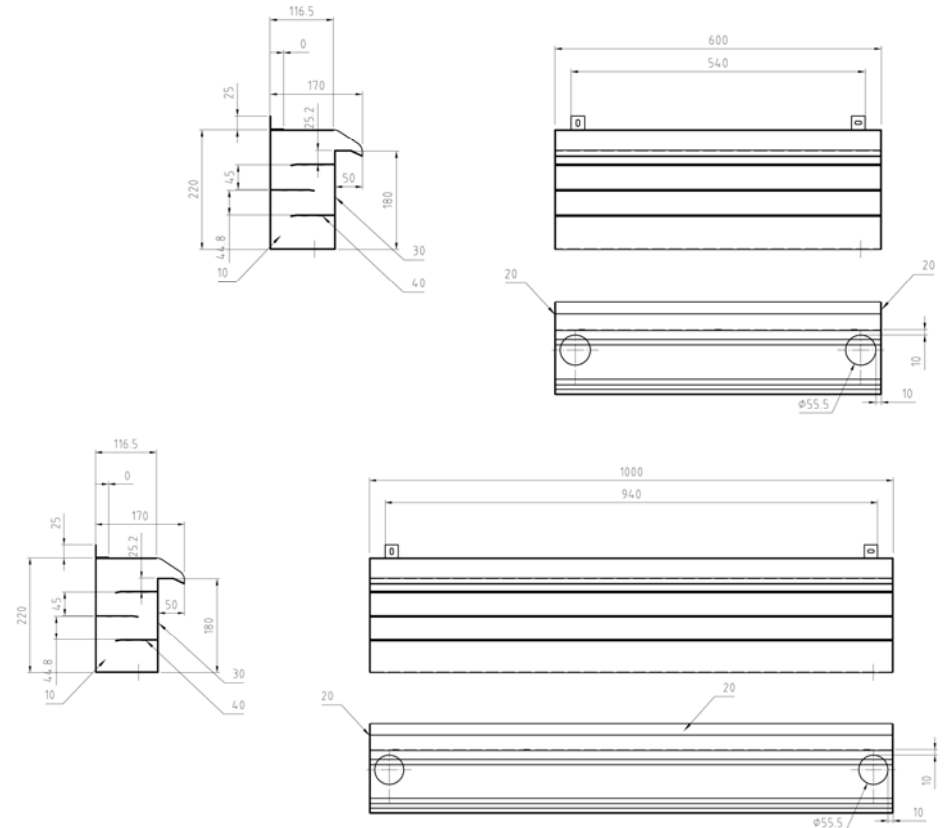

FI

FIAP WaterFall Active osumia mehevästi siihen pisteeseen. Valmistettu moderni, tyylikäs ja valmistettu korkealaatuisesta ruostumattomasta teräksestä. Kahdella eri liitäntää ja sisäänrakennettu rauhoittava jakelu Vesikammiot ja visuaalisesti hienostuneessa vesikalvo on taattu. Tämä vesiputous kulhot sopivat Walling sekä asennettavaksi seinälle. Yhdessä oikea lampi FIAP pumppu luo laajemman vesikalvo joka kuuluu varovasti takaisin altaaseen tai saaliin altaan. Kaksi liitäntää 1 ½ "alareunassa.

- Helppo asentaa
- Asennus - ruuvi tai
- Leveys FIAP WaterFall Active viritetty muuraus
- Suurin rakenteellinen vapaus
- Ruostumaton teräs materiaali